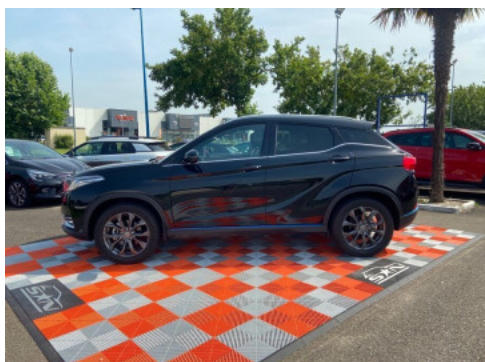

Tél : 05 63 47 10 00

SERES 3

LUXE 120kW (163ch) Toit Pano Ouvrant GPS Caméra 360

05/2022 - Electrique - 34 850 km

22 990 €

Informations essentielles

Date de MEC :
11/05/2022

Energie :
Electrique

Kilométrage :
34 850 km

Boite de vitesse :
Automatique

\ **Marques :** SERES

\ **Version :** LUXE 120kW (163ch) Toit Pano Ouvrant GPS Caméra 360

\ **Garantie :** Constructeur 5 ANS OU 100MK

\ **Puissance réelle :** 163